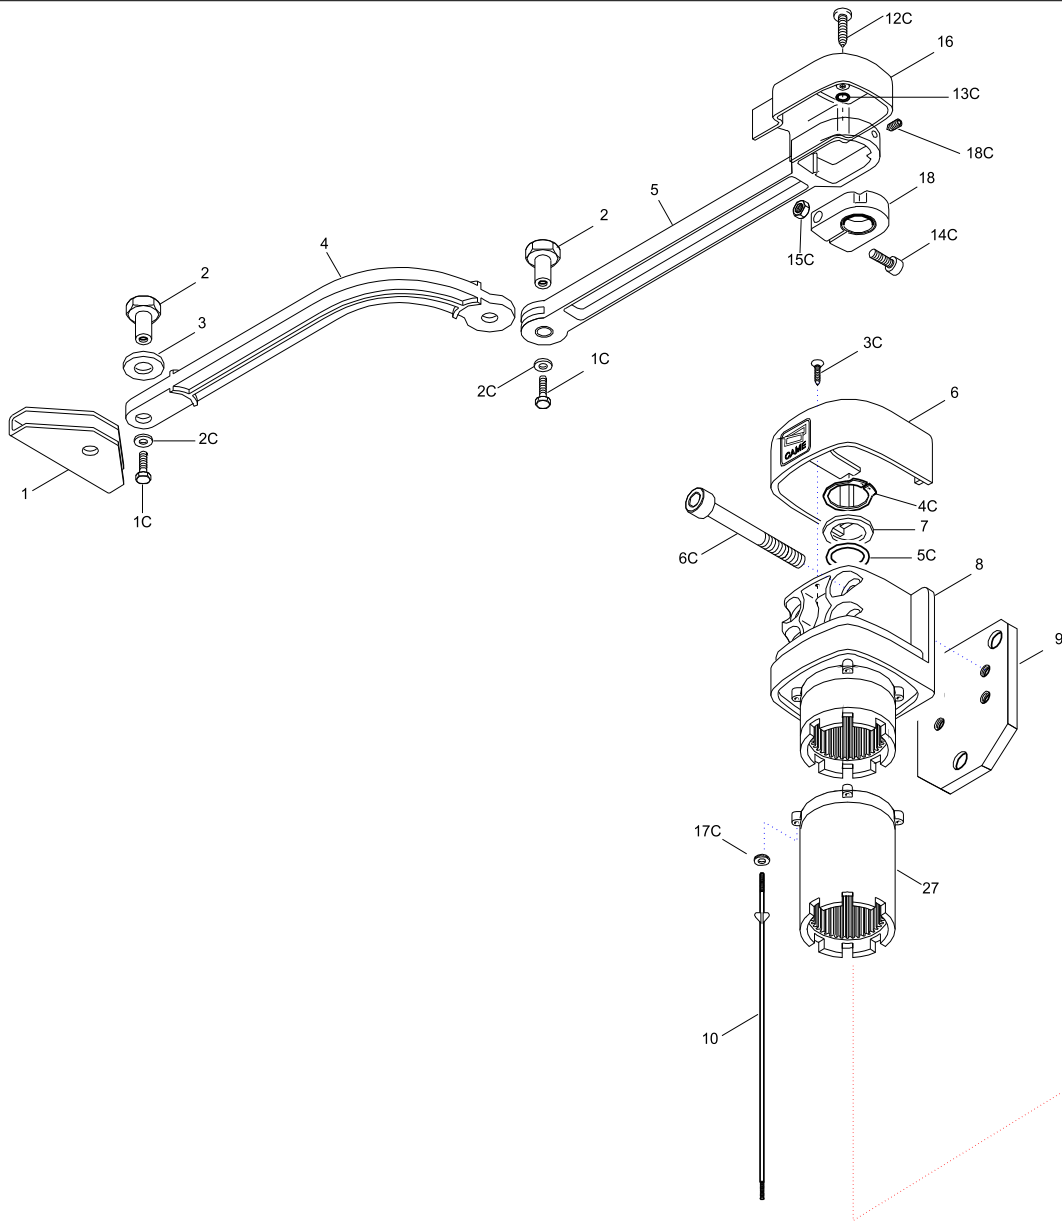

www.camegroup.ru

DRAW No.: 4417	Serie: F500
Description	
Date 05.06.02	Ver.:
<b>CAME</b>	